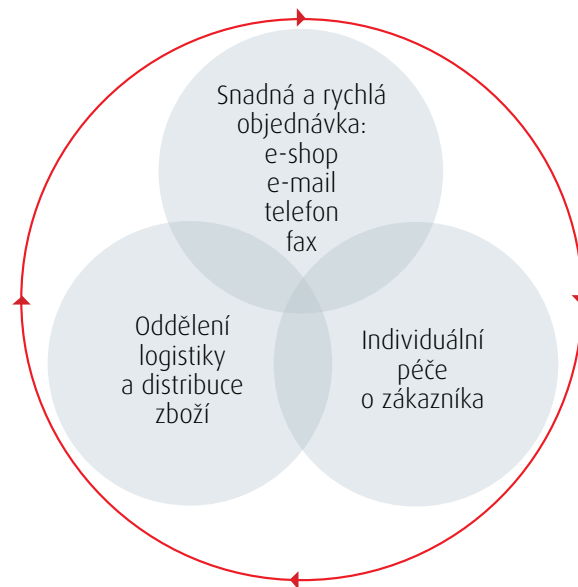

Ilustrační foto

Zastoupení jednotlivých segmentů

- individuální přístup obchodních zástupců k zákazníkovi
- široká škála komunikačních kanálů – call centrum, e-shop, ...
- poradenství v optimalizaci nákladů hygieny
- stálá kvalita vždy na prvním místě

Zboží z výroby | skladu přímo k zákazníkovi

Zboží z naší a dodavatelské výroby jde vždy do našeho skladu a dále k zákazníkovi.

- doprava ZDARMA
- dodání zboží v místě poboček do 48 hodin
- dodávání zboží po celé ČR a SR nejpozději do 5 dnů
- vlastní logistika a distribuce