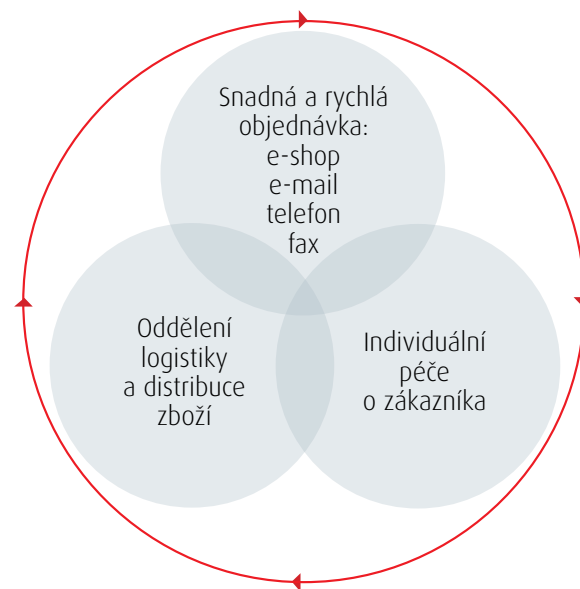

Ilustrační foto

Zastoupení jednotlivých segmentů

- individuální přístup obchodních zástupců k zákazníkovi
- široká škála komunikačních kanálů – call centrum, e-shop, ...
- poradenství v optimalizaci nákladů hygieny
- stálá kvalita vždy na prvním místě

Zboží z výroby | skladu přímo k zákazníkovi

Zboží z naší a dodavatelské výroby jde vždy do našeho skladu a dále k zákazníkovi.

- doprava ZDARMA
- dodání zboží v místě poboček do 48 hodin
- dodávání zboží po celé ČR a SR nejpozději do 5 dnů
- vlastní logistika a distribuce